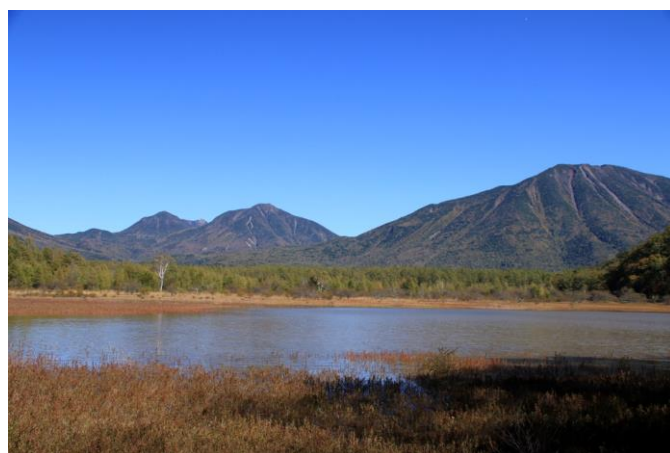

2019年台風19号通過後 奥日光概況写真

戦場ヶ原木道 赤沼付近 通行不能

戦場ヶ原木道 破損状況例

小滝下流 土砂崩れ 通行不能

赤沼駐車場内 泥が流入し当面閉鎖

北戦場 光徳入口方面 通行可

小田代湖 草紅葉も残る

奥日光