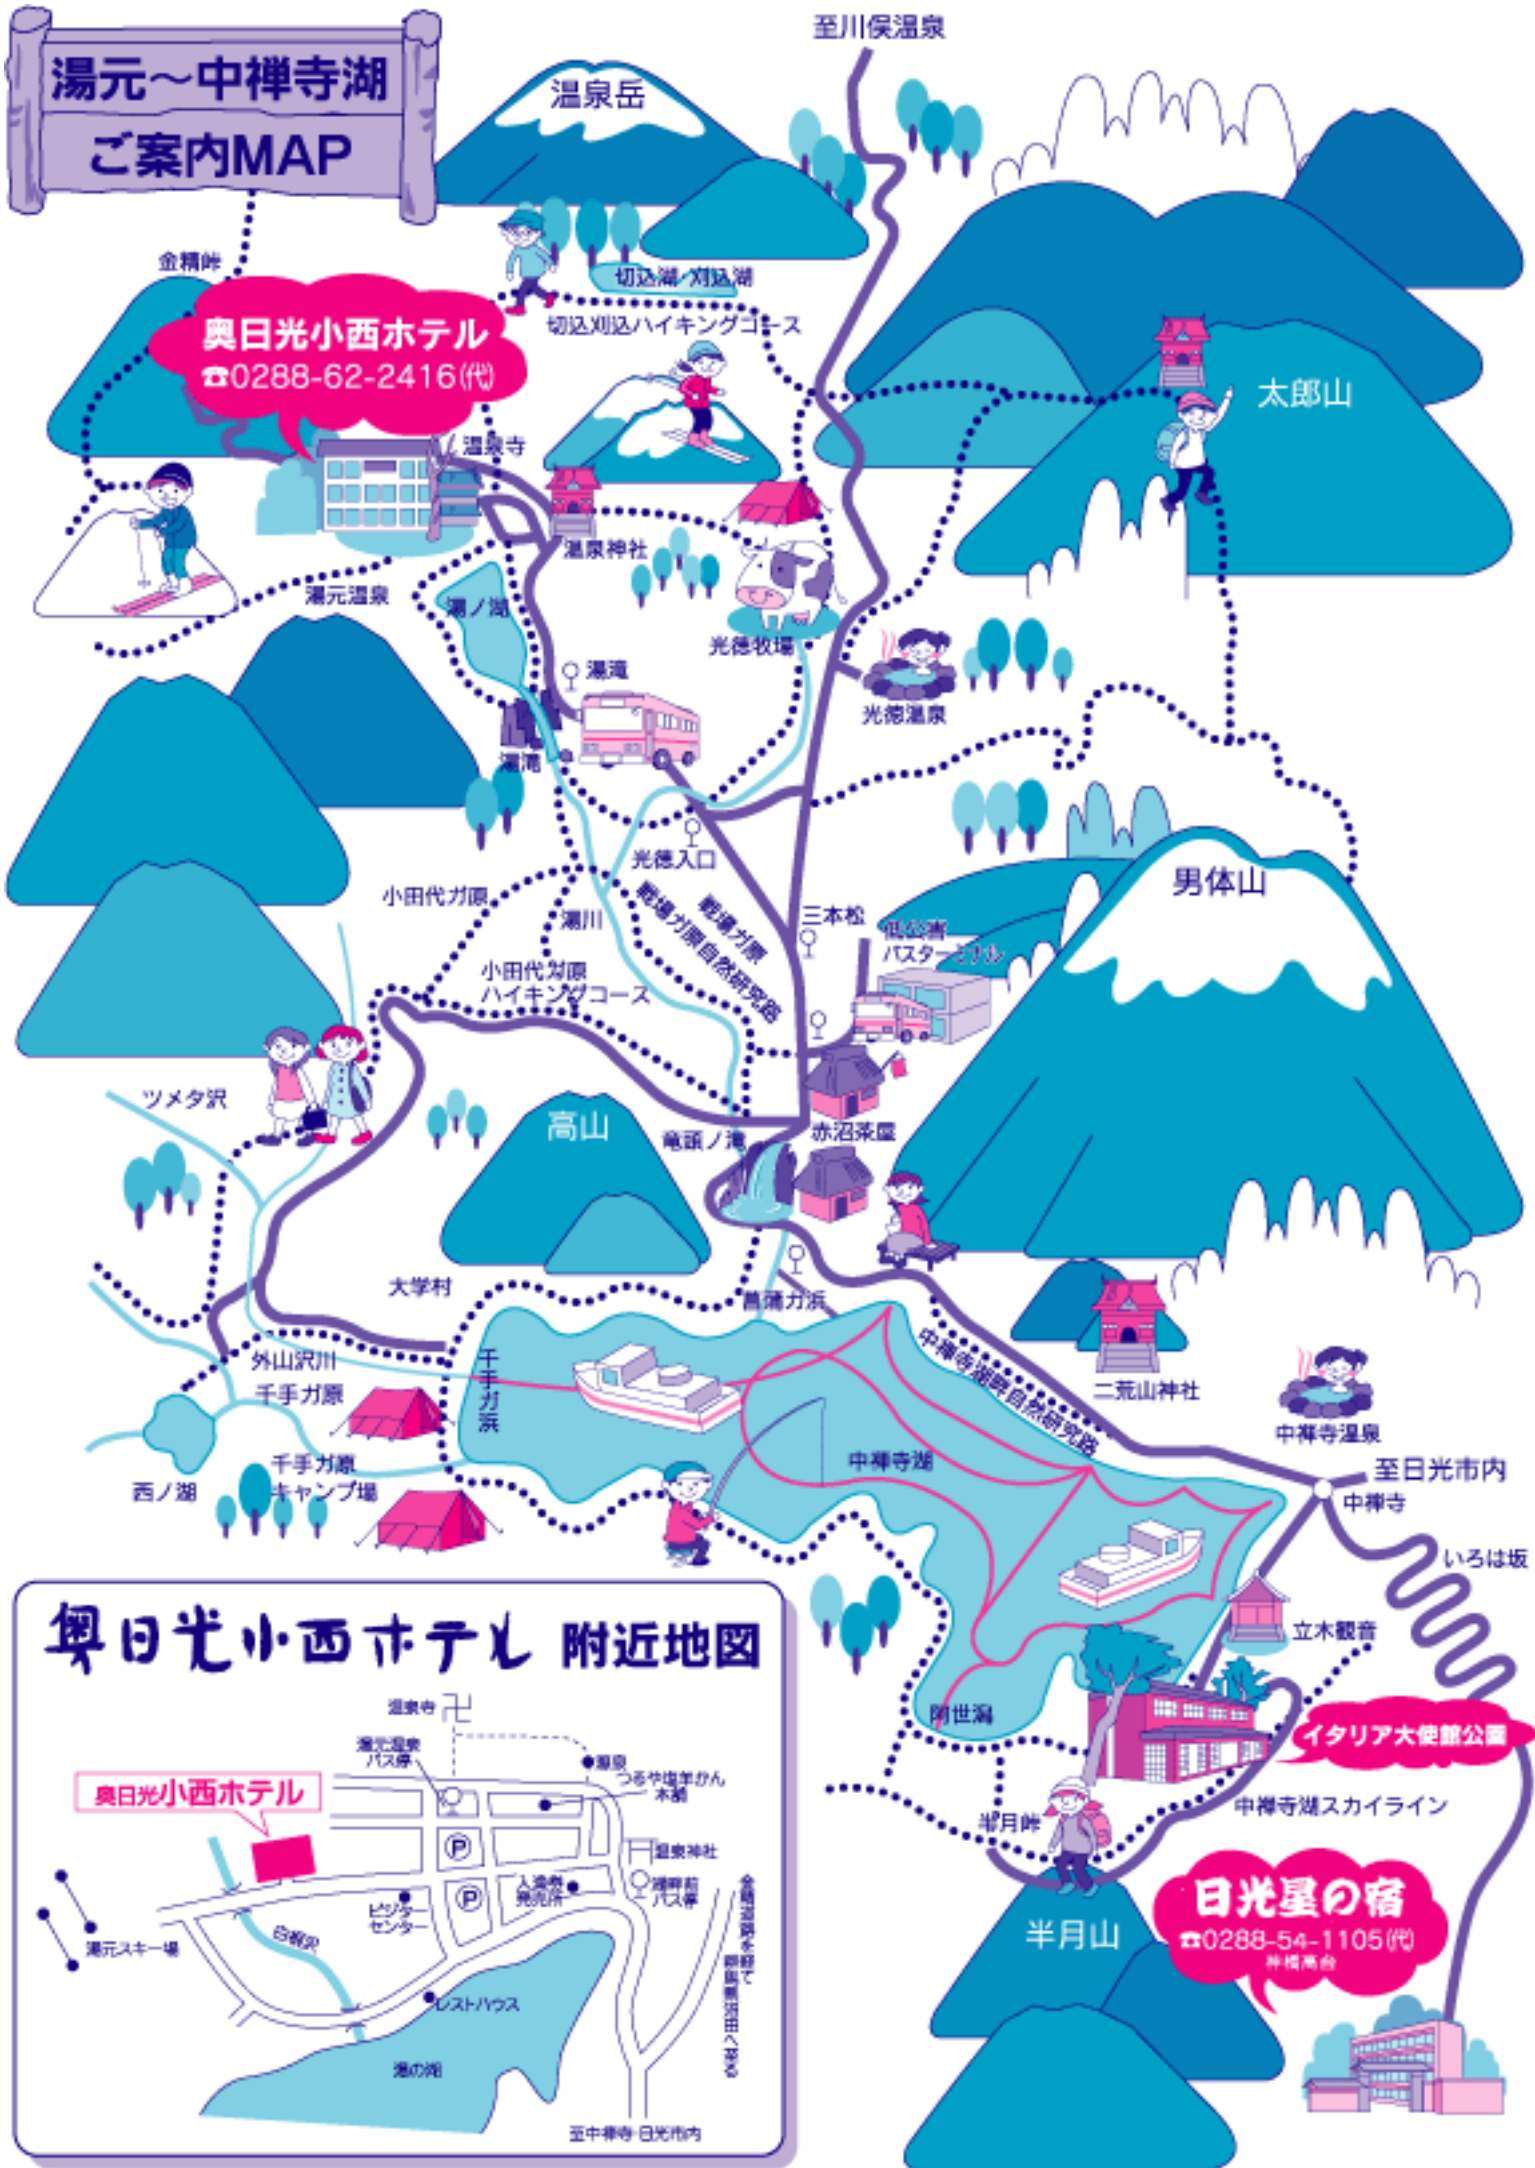

湯元～中禅寺湖 ご案内MAP

奥日光小西ホテル
☎0288-62-2416(代)